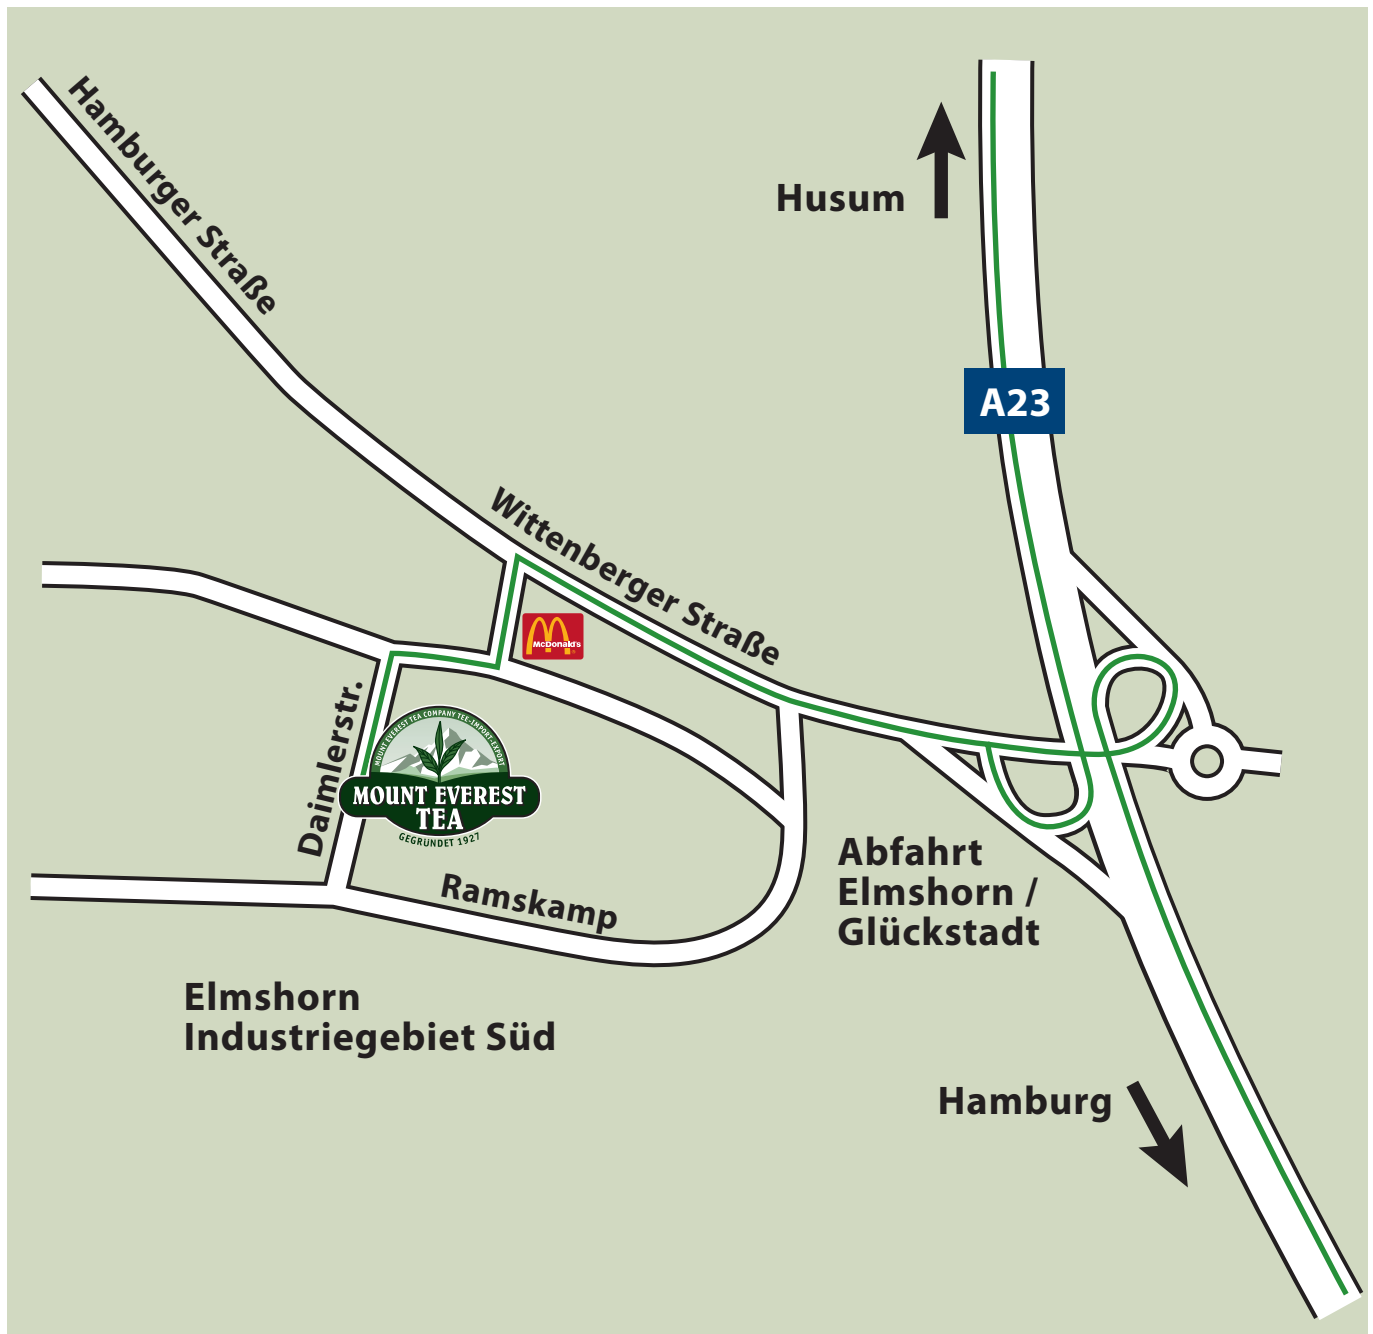

So finden Sie uns:

Mount Everest Tea Company GmbH

Daimlerstrasse 13

25337 Elmshorn

Tel. (0049) 4121 - 79 12 6

Fax (0049) 4121 - 43 88 79

E-Mail: Info@Mount-Everest-Tea.de

www.Mount-Everest-Tea.de